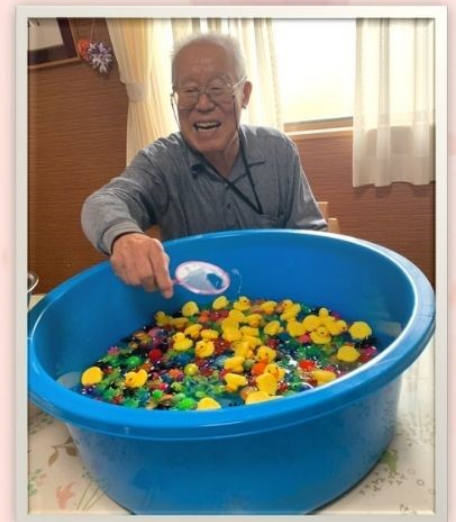

寄り添いを大切にする

ナビ

私たちがお待ちしております！

定員12名でゆったりと

手指を動かしてトレーニング

笑顔で免疫力UP!!

大切な時間を  
私たちと一緒に過ごしませんか？

代表者(看護師):濱口