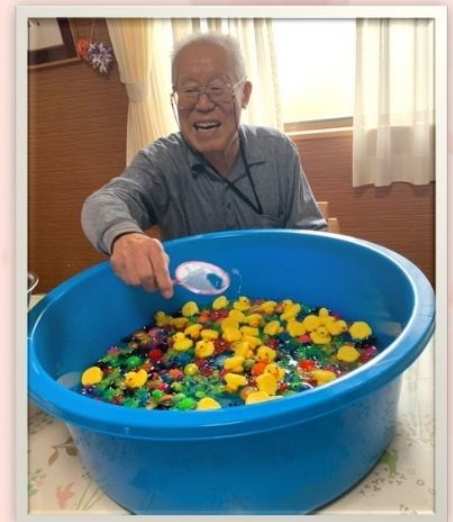

寄り添いを大切にする

ナビ

私たちがお待ちしております！

定員12名でゆったりと

ゆったりとした浴室

手指を動かしてトレーニング

笑顔で免疫力UP!!

大切な時間を
私たちと一緒に過ごしませんか？