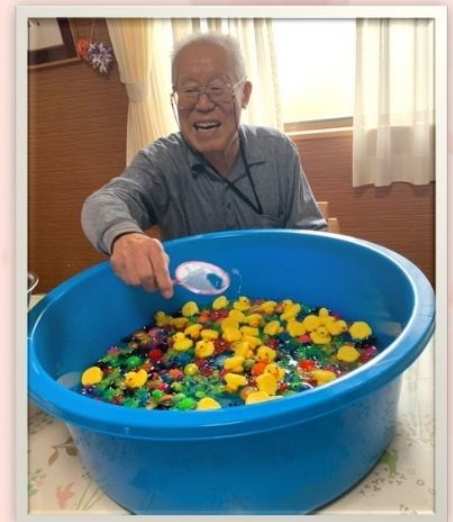

寄り添いを大切にする

ナビ

私たちがお待ちしております！

定員12名でゆったりと

ゆったりとした浴室

手指を動かしてトレーニング

笑顔で免疫力UP!!

大切な時間を  
私たちと一緒に過ごしませんか？

代表者(看護師):濱口