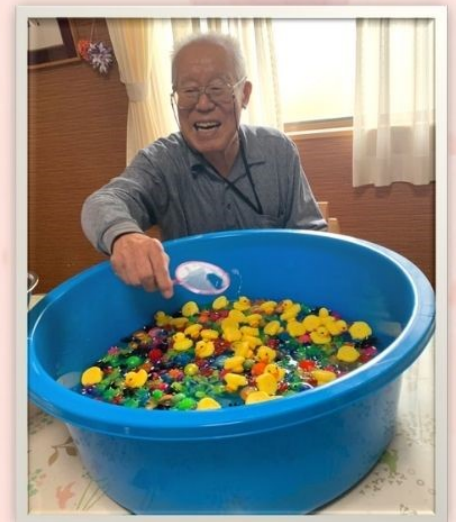

寄り添いを大切にする

ナビ

私たちがお待ちしております！

定員12名でゆったりと

手指を動かしてトレーニング

笑顔で免疫力UP!!

大切な時間を
私たちと一緒に過ごしませんか？

代表者(看護師):濱口