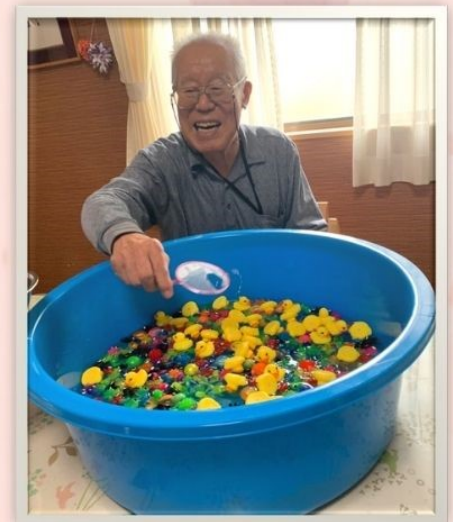

寄り添いを大切にする

ナビ

私たちがお待ちしております！

定員12名でゆったりと

手指を動かしてトレーニング

笑顔で免疫力UP!!

大切な時間を  
私たちと一緒に過ごしませんか？

代表者(看護師):濱口