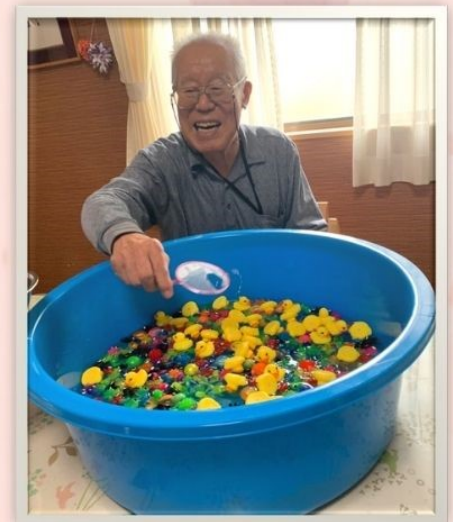

寄り添いを大切にする

ナビ

私たちがお待ちしております！

定員12名でゆったりと

手指を動かしてトレーニング

笑顔で免疫力UP!!

大切な時間を
私たちと一緒に過ごしませんか？

代表者(看護師):濱口